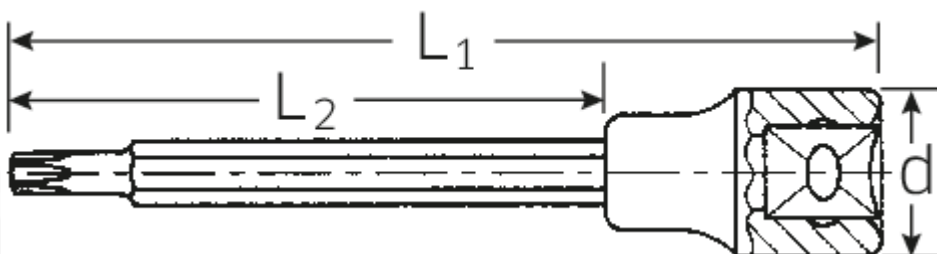

TORX®-Schraubendrehereinsätze 1/2", extra lang

1054TX/2054TX

Art.No. 03131460
GTIN 4018754006861
Model 1054 TX T 60

Bezeichnung. 1/2" Schraubendrehereinsatz L.140mm

Eigenschaften.

- für Innen TORX®-Schrauben
- extra lang
- Chrome-Alloy-Steel, verchromt

Technische Zeichnung.

Technische Attribute.

Abtriebsprofil

TORX®

Logistikdaten.

Tiefe mm (IFS)

140

Antriebsvierkant innen (Zoll)	1/2"	Breite mm (IFS)	24
d	23,7 mm	Höhe mm (IFS)	24
Größe Abtriebsprofil	T60	Länge (verpackt, mm)	175
L1	140 mm	Breite (verpackt, mm)	103
L2	100 mm	Höhe (verpackt, mm)	30
Länge mm (L)	140 mm	Volumen (verpackt, dm3)	0.54075 dm3
		Code	03131460
		Gewicht (brutto, kg)	1,105
		Gewicht PAP (kg)	0,000
		Gewicht PVC (kg)	0,009
		GTIN	4018754006861
		Ursprungsland	GERMANY
		Ursprungsregion	Nordrhein-Westfalen
		WEEE/ElektroG	nicht ear-pflichtig
		Zolltarifnr	82042000
		Packnorm	5
		Gewicht	221 g

Varianten.

Code	Artikelnr (ERP)	Bezeichnung	GTIN
03131070	1054 TX T 70	1/2" Schraubendrehereinsatz L.107mm	4018754006786
03131230	1054 TX T 30	1/2" Schraubendrehereinsatz L.120mm	4018754006793
03131240	1054 TX T 40	1/2" Schraubendrehereinsatz L.120mm	4018754006809
03131245	1054 TX T 45	1/2" Schraubendrehereinsatz L.120mm	4018754006816
03131440	2054 TX T 40	1/2" Schraubendrehereinsatz L.140mm	4018754006823
03131445	2054 TX T 45	1/2" Schraubendrehereinsatz L.140mm	4018754006830
03131450	1054 TX T 50	1/2" Schraubendrehereinsatz L.140mm	4018754006847
03131455	1054 TX T 55	1/2" Schraubendrehereinsatz L.140mm	4018754006854
03131460	1054 TX T 60	1/2" Schraubendrehereinsatz L.140mm	4018754006861