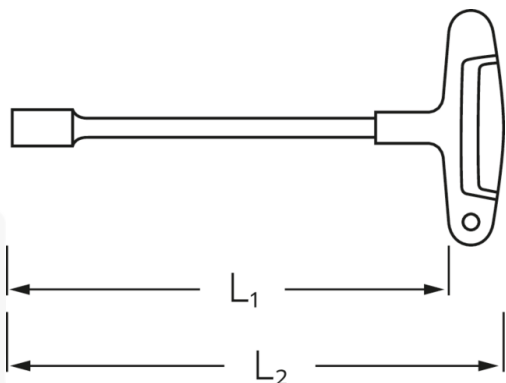

Sechskant-Steckschlüssel 3K-Griff

12507-3K

Art.No. **43233070**
GTIN **4018754319299**
Model **12507-3K 7**

Bezeichnung.

Sechskant-Steckschlüssel SW 7mm L.200mm

Eigenschaften.

- mit 3-Komponenten-Quergriff
- Chrom-Vanadium, mattverchromt

Technische Zeichnung.

Technische Attribute.

L1	200 mm
L2	234 mm
Schlüsselweite [mm]	7 mm

Logistikdaten.

Tiefe mm (IFS)	240
Breite mm (IFS)	120
Höhe mm (IFS)	28
Länge (verpackt, mm)	410
Breite (verpackt, mm)	200
Höhe (verpackt, mm)	91
Volumen (verpackt, dm3)	7.462 dm3
Code	43233070
Gewicht (brutto, kg)	1,256
Gewicht PAP (kg)	0,000
Gewicht PVC (kg)	0,016
GTIN	4018754319299
Ursprungsland	GERMANY
Ursprungsregion	Nordrhein-Westfalen
WEEE/ElektroG	nicht ear-pflichtig
Zolltarifnr	82041100
Packnorm	10
Gewicht	115 g

Varianten.

Code	Artikelnr (ERP)	Bezeichnung	GTIN
43233060	12507-3K 6	Sechskant-Steckschlüssel SW 6mm L.200mm	4018754319282
43233070	12507-3K 7	Sechskant-Steckschlüssel SW 7mm L.200mm	4018754319299
43233080	12507-3K 8	Sechskant-Steckschlüssel SW 8mm L.200mm	4018754319305
43233090	12507-3K 9	Sechskant-Steckschlüssel SW 9mm L.200mm	4018754319312
43233100	12507-3K 10	Sechskant-Steckschlüssel SW 10mm L.200mm	4018754319329
43233110	12507-3K 11	Sechskant-Steckschlüssel SW 11mm L.200mm	4018754319336
43233120	12507-3K 12	Sechskant-Steckschlüssel SW 12mm L.200mm	4018754319343
43233130	12507-3K 13	Sechskant-Steckschlüssel SW 13mm L.200mm	4018754319350