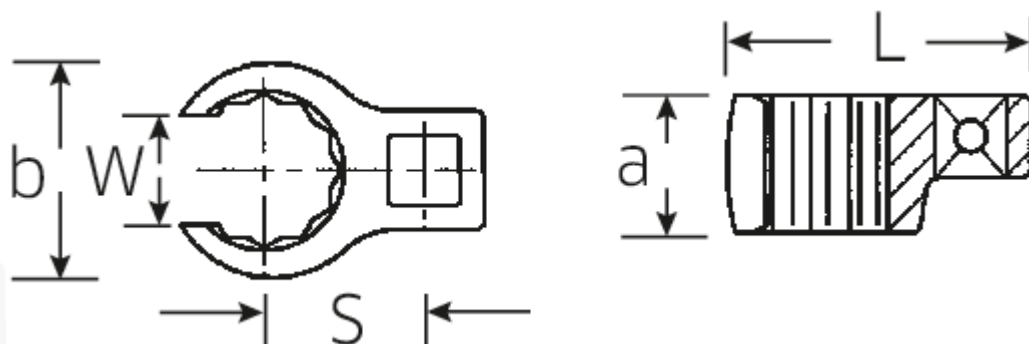

Technische Zeichnung.

Technische Attribute.

a 8 mm

Logistikdaten.

Tiefe mm (IFS) 24