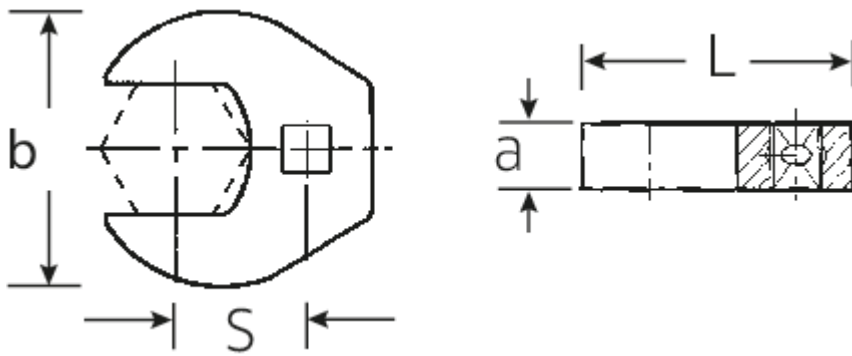

CROW-FOOT-Schlüssel heavy-duty, zöllig

540a HD

Art.No. 02501054

GTIN 4018754285747

Model 540A HD SW 1.3/16

Bezeichnung.

3/8" CROW-FOOT-Schlüssel heavy-duty SW 1 3/16" L.60mm

Eigenschaften.

Technische Zeichnung.

Technische Attribute.

a	11 mm
Antriebsvierkant innen (Zoll)	3/8"
Breite mm (b)	56 mm
Länge mm (L)	60 mm
S	35,9 mm
Schlüsselweite [Zoll]	1 3/16 "

Logistikdaten.

Tiefe mm (IFS)	60
Breite mm (IFS)	55
Höhe mm (IFS)	10
Länge (verpackt, mm)	75
Breite (verpackt, mm)	60
Höhe (verpackt, mm)	10
Volumen (verpackt, dm ³)	0.045 dm ³
Code	02501054
Gewicht (brutto, kg)	0,146
Gewicht PAP (kg)	0,000
Gewicht PVC (kg)	0,002
GTIN	4018754285747
Ursprungsland	GERMANY
Ursprungsregion	Nordrhein-Westfalen
WEEE/ElektroG	nicht ear-pflichtig
Zolltarifnr	82042000
Packnorm	1
Gewicht	144 g

Varianten.

Code	Artikelnr (ERP)	Bezeichnung	GTIN
02501024	540A HD SW 3/8	3/8" CROW-FOOT-Schlüssel heavy-duty SW 3/8" L.39mm	4018754285709
02501028	540A HD SW 7/16	3/8" CROW-FOOT-Schlüssel heavy-duty SW 7/16" L.40mm	4018754285716