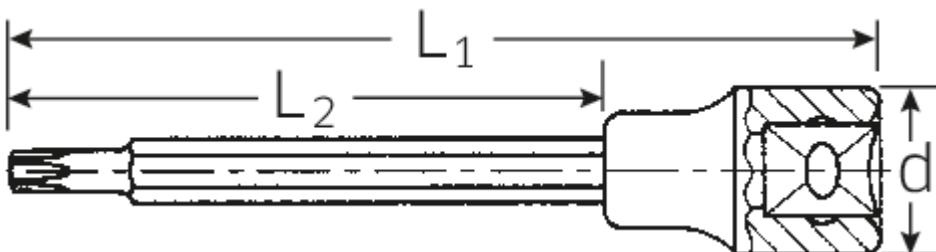

TORX®-Schraubendrehereinsätze 1/2", extra lang

1054TX/2054TX

Art.No. 03131245
GTIN 4018754006816
Model 1054 TX T 45

Bezeichnung. 1/2" Schraubendrehereinsatz L.120mm

Eigenschaften.

- für Innen TORX®-Schrauben
- extra lang
- Chrome-Alloy-Steel, verchromt

Technische Zeichnung.

Technische Attribute.

Abtriebsprofil

TORX®

Logistikdaten.

Tiefe mm (IFS)

120

Antriebsvierkant innen (Zoll)	1/2"	Breite mm (IFS)	23
d	22,7 mm	Höhe mm (IFS)	23
Größe Abtriebsprofil	T45	Länge (verpackt, mm)	160
L1	120 mm	Breite (verpackt, mm)	90
L2	82 mm	Höhe (verpackt, mm)	23
Länge mm (L)	120 mm	Volumen (verpackt, dm³)	0.3312 dm ³
		Code	03131245
		Gewicht (brutto, kg)	0,507
		Gewicht PAP (kg)	0,000
		Gewicht PVC (kg)	0,006
		GTIN	4018754006816
		Ursprungsland	GERMANY
		Ursprungsregion	Nordrhein-Westfalen
		WEEE/ElektroG	nicht ear-pflichtig
		Zolltarifnr	82042000
		Packnorm	5
		Gewicht	100 g

Varianten.

Code	Artikelnr (ERP)	Bezeichnung	GTIN
03131070	1054 TX T 70	1/2" Schraubendrehereinsatz L.107mm	4018754006786
03131230	1054 TX T 30	1/2" Schraubendrehereinsatz L.120mm	4018754006793
03131240	1054 TX T 40	1/2" Schraubendrehereinsatz L.120mm	4018754006809
03131245	1054 TX T 45	1/2" Schraubendrehereinsatz L.120mm	4018754006816
03131440	2054 TX T 40	1/2" Schraubendrehereinsatz L.140mm	4018754006823
03131445	2054 TX T 45	1/2" Schraubendrehereinsatz L.140mm	4018754006830
03131450	1054 TX T 50	1/2" Schraubendrehereinsatz L.140mm	4018754006847
03131455	1054 TX T 55	1/2" Schraubendrehereinsatz L.140mm	4018754006854
03131460	1054 TX T 60	1/2" Schraubendrehereinsatz L.140mm	4018754006861