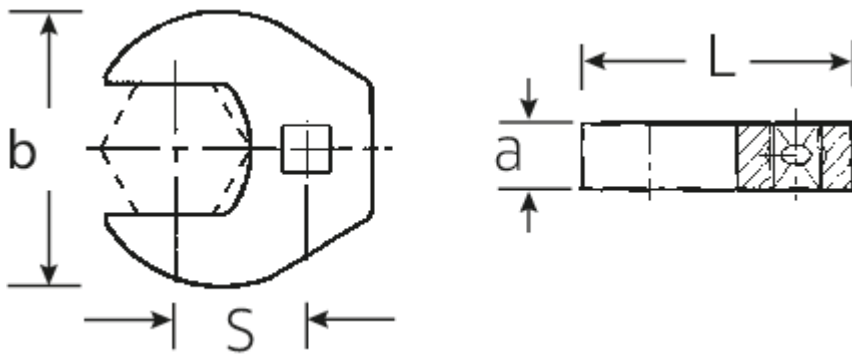

### Bezeichnung.

3/8" CROW-FOOT-Schlüssel heavy-duty SW 1/2" L.42mm

## Technische Zeichnung.

## Technische Attribute.

a	11 mm
Antriebsvierkant innen (Zoll)	3/8"
Breite mm (b)	30 mm
Länge mm (L)	42 mm
S	25,8 mm
Schlüsselweite [Zoll]	1/2 "