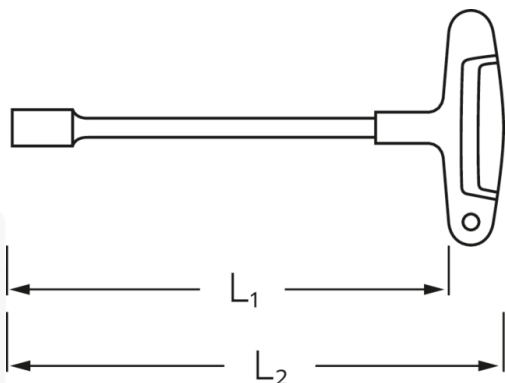

## Sechskant-Steckschlüssel 3K-Griff

12507-3K

Art.No. 43233060  
GTIN 4018754319282  
Model 12507-3K 6

**Bezeichnung.** Sechskant-Steckschlüssel SW 6mm L.200mm

**Eigenschaften.**

- mit 3-Komponenten-Quergriff
- Chrom-Vanadium, mattverchromt

## Technische Zeichnung.

## Technische Attribute.

L1	200 mm
L2	224 mm
Schlüsselweite [mm]	6 mm