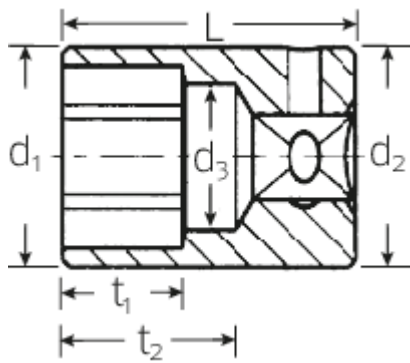

Steckschlüsseinsätze 1/4", zöllig

40aD

Art.No. 01530028
GTIN 4018754001569
Model 40 AD 7/16

Bezeichnung. 1/4" Steckschlüsseinsatz SW 7/16" L.23mm

Eigenschaften.

- ASME B 107.1, Fed. Spec. GGG-W-641, SAE AS 954-E (Prüfwerte)
- HPQ®-Hochleistungsstahl, verchromt

Technische Zeichnung.

Technische Attribute.

Abtriebsprofil	Doppelsechskant AS-Drive®
Antriebsvierkant innen (Zoll)	1/4"
d1	15,8 mm
d2	15,8 mm
d3	10 mm
Länge mm (L)	23 mm
Schlüsselweite [Zoll]	7/16 "
t1	9 mm
t2	14,6 mm

Logistikdaten.

Tiefe mm (IFS)	23
Breite mm (IFS)	16
Höhe mm (IFS)	16
Länge (verpackt, mm)	80
Breite (verpackt, mm)	60
Höhe (verpackt, mm)	22
Volumen (verpackt, dm3)	0.1056 dm3
Code	01530028
Gewicht (brutto, kg)	0,214
Gewicht PAP (kg)	0,000
Gewicht PVC (kg)	0,003
GTIN	4018754001569
Ursprungsland	GERMANY
Ursprungsregion	Nordrhein-Westfalen
WEEE/ElektroG	nicht ear-pflichtig
Zolltarifnr	82042000
Packnorm	10
Gewicht	21 g