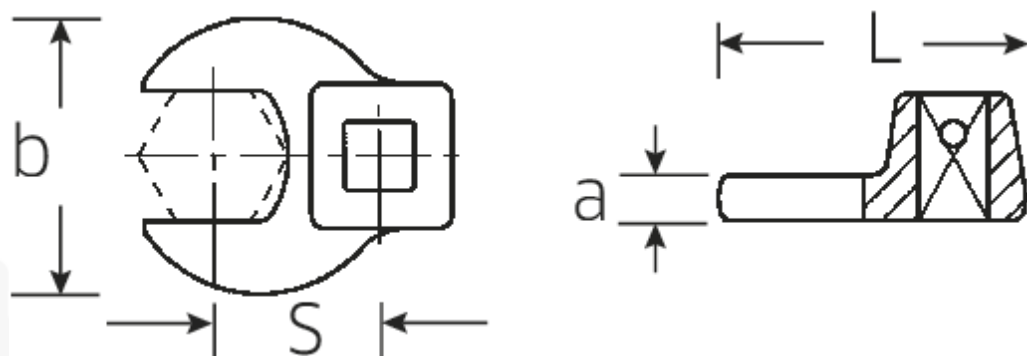

Technische Zeichnung.

Technische Attribute.

a 8 mm

Logistikdaten.

Tiefe mm (IFS) 70