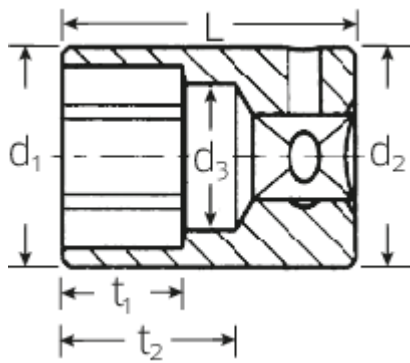

Steckschlüsseinsätze 1/4", zöllig

40aD

Art.No. 01530024
GTIN 4018754001552
Model 40 AD 3/8

Bezeichnung.

1/4" Steckschlüsseinsatz SW 3/8" L.23mm

Eigenschaften.

- ASME B 107.1, Fed. Spec. GGG-W-641, SAE AS 954-E (Prüfwerte)
- HPQ®-Hochleistungsstahl, verchromt

Technische Zeichnung.

Technische Attribute.

Abtriebsprofil	Doppelsechskant AS-Drive®
Antriebsvierkant innen (Zoll)	1/4"
d1	13,7 mm
d2	13,7 mm
d3	8,3 mm
Länge mm (L)	23 mm
Schlüsselweite [Zoll]	3/8 "
t1	8 mm
t2	13,3 mm

Logistikdaten.

Tiefe mm (IFS)	23
Breite mm (IFS)	14
Höhe mm (IFS)	14
Länge (verpackt, mm)	90
Breite (verpackt, mm)	45
Höhe (verpackt, mm)	25
Volumen (verpackt, dm3)	0.10125 dm3
Code	01530024
Gewicht (brutto, kg)	0,163
Gewicht PAP (kg)	0,000
Gewicht PVC (kg)	0,002
GTIN	4018754001552
Ursprungsland	GERMANY
Ursprungsregion	Nordrhein-Westfalen
WEEE/ElektroG	nicht ear-pflichtig
Zolltarifnr	82042000
Packnorm	10
Gewicht	16 g