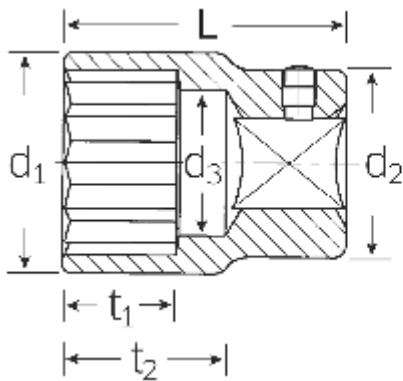

Steckschlüsseinsätze zöllig, 3/4"

55a

Art.No. 05410070
GTIN 4018754009480
Model 55 A 1 7/8

Bezeichnung.

3/4" Steckschlüsseinsatz SW 1 7/8" L.76mm

Eigenschaften.

- SAE AS 954-E (Prüfwerte), ASME B 107.1
- AS-drive und HPQ®-Hochleistungsstahl bis 1 1/2", verchromt

Technische Zeichnung.

Technische Attribute.

Abtriebsprofil	Doppelsechskant AS-Drive®
Antriebsvierkant innen (Zoll)	3/4"
d1	63,5 mm
d2	40 mm
d3	33 mm
Länge mm (L)	76 mm
Schlüsselweite [Zoll]	1 7/8 "
t1	34 mm
t2	45 mm

Logistikdaten.

Tiefe mm (IFS)	77
Breite mm (IFS)	64
Höhe mm (IFS)	64
Länge (verpackt, mm)	80
Breite (verpackt, mm)	65
Höhe (verpackt, mm)	65
Volumen (verpackt, dm3)	0.338 dm3
Code	05410070
Gewicht (brutto, kg)	0,660
Gewicht PAP (kg)	0,000
Gewicht PVC (kg)	0,006
GTIN	4018754009480
Ursprungsland	GERMANY
Ursprungsregion	Nordrhein-Westfalen
WEEE/ElektroG	nicht ear-pflichtig
Zolltarifnr	82042000
Packnorm	1
Gewicht	660 g