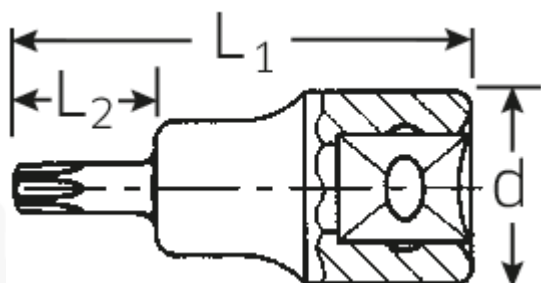

TORX®-Schraubendrehereinsätze 1/2"

54TX

Art.No. 03100050
GTIN 4018754006700
Model 54 TX T 50

Bezeichnung. 1/2" Schraubendrehereinsatz L.55mm

Eigenschaften.

- für Innen TORX®-Schrauben
- Chrome-Alloy-Steel, verchromt

Technische Zeichnung.

Technische Attribute.

Abtriebsprofil TORX®
Antriebsvierkant innen (Zoll) 1/2"

Logistikdaten.

Tiefe mm (IFS) 55
Breite mm (IFS) 23

d	22,7 mm	Höhe mm (IFS)	23
Größe Abtriebsprofil	T50	Länge (verpackt, mm)	100
L1	55 mm	Breite (verpackt, mm)	80
L2	17 mm	Höhe (verpackt, mm)	23
Länge mm (L)	55 mm	Volumen (verpackt, dm3)	0.184 dm3
		Code	03100050
		Gewicht (brutto, kg)	0,435
		Gewicht PAP (kg)	0,000
		Gewicht PVC (kg)	0,003
		GTIN	4018754006700
		Ursprungsland	GERMANY
		Ursprungsregion	Nordrhein-Westfalen
		WEEE/ElektroG	nicht ear-pflichtig
		Zolltarifnr	82042000
		Packnorm	5
		Gewicht	87 g

Varianten.

Code	Artikelnr (ERP)	Bezeichnung	GTIN
03100020	54 TX T 20	1/2" Schraubendrehereinsatz L.55mm	4018754006649
03100025	54 TX T 25	1/2" Schraubendrehereinsatz L.55mm	4018754006656
03100027	54 TX T 27	1/2" Schraubendrehereinsatz L.55mm	4018754006663
03100030	54 TX T 30	1/2" Schraubendrehereinsatz L.55mm	4018754006670
03100040	54 TX T 40	1/2" Schraubendrehereinsatz L.55mm	4018754006687
03100045	54 TX T 45	1/2" Schraubendrehereinsatz L.55mm	4018754006694
03100050	54 TX T 50	1/2" Schraubendrehereinsatz L.55mm	4018754006700
03100055	54 TX T 55	1/2" Schraubendrehereinsatz L.58mm	4018754006717
03100060	54 TX T 60	1/2" Schraubendrehereinsatz L.58mm	4018754006724
03100070	54 TX T 70	1/2" Schraubendrehereinsatz L.60mm	4018754132362