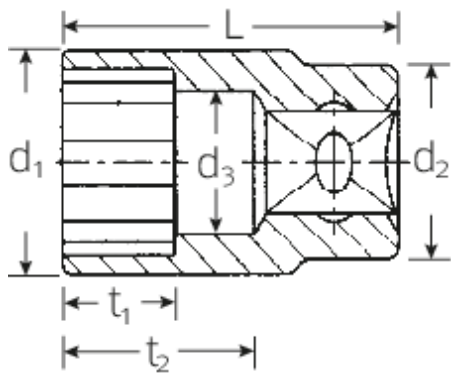

Steckschlüsseinsätze 3/8", metrisch

45

Art.No. 02010018
GTIN 4018754002016
Model 45 18

Bezeichnung. 3/8" Steckschlüsseinsatz SW 18mm L.32mm

Eigenschaften.

- DIN 3124/ISO 2725-1, ASME B 107.5M, DIN EN 3709
- HPQ®-Hochleistungsstahl, verchromt

Technische Zeichnung.

Technische Attribute.

Abtriebsprofil	Doppelsechskant AS-Drive®
Antriebsvierkant innen (Zoll)	3/8"
d1	24,2 mm
d2	19 mm
d3	17 mm
Höhe mm (h)	25 mm
Länge mm (L)	32 mm
Schlüsselweite [mm]	18 mm
t1	13,5 mm
t2	19,3 mm

Logistikdaten.

Tiefe mm (IFS)	27
Breite mm (IFS)	25
Höhe mm (IFS)	25
Länge (verpackt, mm)	126
Breite (verpackt, mm)	26
Höhe (verpackt, mm)	28
Volumen (verpackt, dm ³)	0.091728 dm ³
Code	02010018
Gewicht (brutto, kg)	0,250
Gewicht PAP (kg)	0,000
Gewicht PVC (kg)	0,003
GTIN	4018754002016
Ursprungsland	GERMANY
Ursprungsregion	Nordrhein-Westfalen
WEEE/ElektroG	nicht ear-pflichtig
Zolltarifnr	82042000
Packnorm	5
Gewicht	39 g

Varianten.

Code	Artikelnr (ERP)	Bezeichnung	GTIN
02010007	45 7	3/8" Steckschlüsseleinsatz SW 7mm L.24mm	4018754001903
02010008	45 8	3/8" Steckschlüsseleinsatz SW 8mm L.25mm	4018754001910
02010009	45 9	3/8" Steckschlüsseleinsatz SW 9mm L.25mm	4018754001927