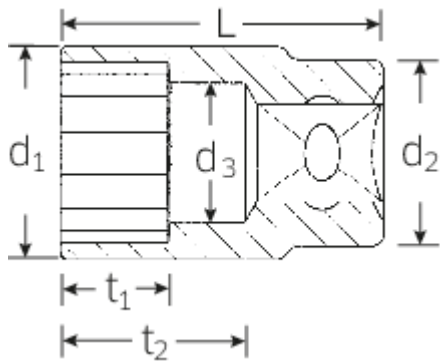

Steckschlüsseinsätze 1/2", metrisch

50

Art.No. 03010008
GTIN 4018754005161
Model 50 8

Bezeichnung.

1/2" Steckschlüsseinsatz SW 8mm L.38mm

Eigenschaften.

- DIN 3124/ISO 2725-1, DIN EN 3709, ASME B 107.5 M
- HPQ®-Hochleistungsstahl, verchromt

Technische Zeichnung.

Technische Attribute.

Abtriebsprofil	Doppelsechskant AS-Drive®
Antriebsvierkant innen (Zoll)	1/2"
d1	13 mm
d2	22 mm
d3	7 mm
Höhe mm (h)	23 mm
Länge mm (L)	38 mm
Schlüsselweite [mm]	8 mm
t1	9 mm
t2	22 mm

Logistikdaten.

Tiefe mm (IFS)	38
Breite mm (IFS)	23
Höhe mm (IFS)	23
Länge (verpackt, mm)	130
Breite (verpackt, mm)	60
Höhe (verpackt, mm)	40
Volumen (verpackt, dm ³)	0.312 dm ³
Code	03010008
Gewicht (brutto, kg)	0,560
Gewicht PAP (kg)	0,000
Gewicht PVC (kg)	0,007
GTIN	4018754005161
Ursprungsland	GERMANY
Ursprungsregion	Nordrhein-Westfalen
WEEE/ElektroG	nicht ear-pflichtig
Zolltarifnr	82042000
Packnorm	10
Gewicht	56 g

Varianten.

Code	Artikelnr (ERP)	Bezeichnung	GTIN
03010008	50 8	1/2" Steckschlüsseleinsatz SW 8mm L.38mm	4018754005161
03010009	50 9	1/2" Steckschlüsseleinsatz SW 9mm L.38mm	4018754005178
03010010	50 10	1/2" Steckschlüsseleinsatz SW 10mm L.38mm	4018754005185