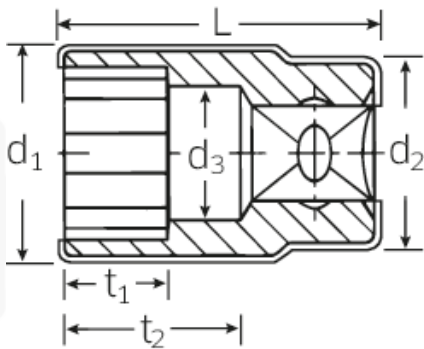

VDE socket

12179 VDE

Art.No. 03370012
GTIN 4018754253760
Model 12179 VDE-12

Label. 1/2" VDE socket size 12mm L.56mm

- Features.**
- HPQ® high performance steel, chrome plated
 - VDE insulated up to 1000 V
 - DIN EN 60900
 - #T; AC/1000 V

Technical Drawing.

Technical Attributes.

Output profile	bi-hexagon AS-drive
Drive square internal (inch)	1/2"
d1	22 mm
d2	27 mm
d3	11 mm
Length mm (L)	56 mm
Size [mm]	12 mm
t1	13 mm
t2	22 mm

Logistics data.

Length (IFS)	55
Width (IFS)	28
Height (IFS)	28
Length (packed, mm)	75
Width (packed, mm)	35
Height (packed, mm)	35
Volume (packed, mm)	0.091875 dm ³
Code	03370012
Weight (gross, kg)	0,070
Weight PAP (kg)	0,000
Weight PVC (kg)	0,002
GTIN	4018754253760
Country of origin	GERMANY
Region of origin	Nordrhein-Westfalen
WEEE/Electrical Act	nicht ear-pflichtig
Customs tariff no.	82042000
Numbers of content units per order units	1
Weight	64 g

Variants.

Code	Article number (ERP)	Article description (Autom._)	GTIN
03370010	12179 VDE-10	1/2" VDE socket size 10mm L.56mm	4018754253746
03370011	12179 VDE-11	1/2" VDE socket size 11mm L.56mm	4018754253753
03370012	12179 VDE-12	1/2" VDE socket size 12mm L.56mm	4018754253760
03370013	12179 VDE-13	1/2" VDE socket size 13mm L.56mm	4018754253777
03370014	12179 VDE-14	1/2" VDE socket size 14mm L.56mm	4018754253784
03370017	12179 VDE-17	1/2" VDE socket size 17mm L.56mm	4018754253791
03370019	12179 VDE-19	1/2" VDE socket size 19mm L.56mm	4018754253807
03370022	12179 VDE-22	1/2" VDE socket size 22mm L.60mm	4018754253814
03370024	12179 VDE-24	1/2" VDE socket size 24mm L.60mm	4018754253821