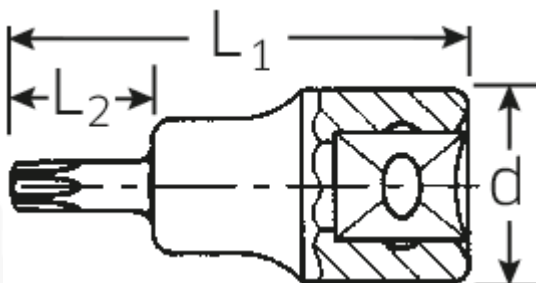

TORX®-Schraubendrehereinsätze 1/2"

54TX

Art.No. 03100070
GTIN 4018754132362
Model 54 TX T 70

Bezeichnung. 1/2" Schraubendrehereinsatz L.60mm

Eigenschaften.

- für Innen TORX®-Schrauben
- Chrome-Alloy-Steel, verchromt

Technische Zeichnung.

Technische Attribute.

Abtriebsprofil TORX®
Antriebsvierkant innen (Zoll) 1/2"

Logistikdaten.

Tiefe mm (IFS) 60
Breite mm (IFS) 28

d	27,5 mm	Höhe mm (IFS)	28
Größe Abtriebsprofil	T70	Länge (verpackt, mm)	75
L1	60 mm	Breite (verpackt, mm)	60
L2	20 mm	Höhe (verpackt, mm)	29
Länge mm (L)	60 mm	Volumen (verpackt, dm3)	0.1305 dm3
		Code	03100070
		Gewicht (brutto, kg)	0,163
		Gewicht PAP (kg)	0,000
		Gewicht PVC (kg)	0,003
		GTIN	4018754132362
		Ursprungsland	GERMANY
		Ursprungsregion	Nordrhein-Westfalen
		WEEE/ElektroG	nicht ear-pflichtig
		Zolltarifnr	82042000
		Packnorm	1
		Gewicht	155 g

Varianten.

Code	Artikelnr (ERP)	Bezeichnung	GTIN
03100020	54 TX T 20	1/2" Schraubendrehereinsatz L.55mm	4018754006649
03100025	54 TX T 25	1/2" Schraubendrehereinsatz L.55mm	4018754006656
03100027	54 TX T 27	1/2" Schraubendrehereinsatz L.55mm	4018754006663
03100030	54 TX T 30	1/2" Schraubendrehereinsatz L.55mm	4018754006670
03100040	54 TX T 40	1/2" Schraubendrehereinsatz L.55mm	4018754006687
03100045	54 TX T 45	1/2" Schraubendrehereinsatz L.55mm	4018754006694
03100050	54 TX T 50	1/2" Schraubendrehereinsatz L.55mm	4018754006700
03100055	54 TX T 55	1/2" Schraubendrehereinsatz L.58mm	4018754006717
03100060	54 TX T 60	1/2" Schraubendrehereinsatz L.58mm	4018754006724
03100070	54 TX T 70	1/2" Schraubendrehereinsatz L.60mm	4018754132362