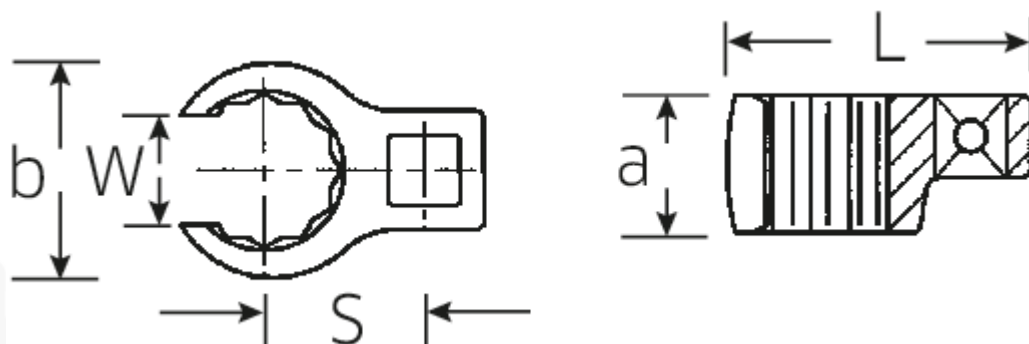

Technische Zeichnung.

Technische Attribute.

a 13,5 mm

Logistikdaten.

Tiefe mm (IFS) 27