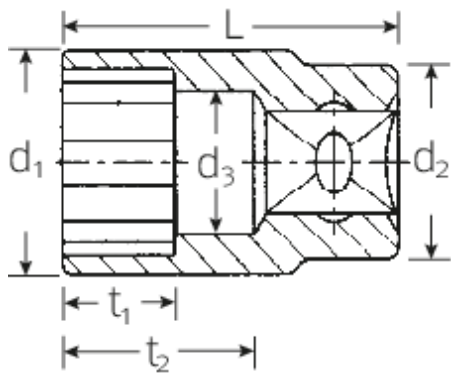

## Steckschlüsseinsätze 3/8", metrisch

45

Art.No. 02010021  
GTIN 4018754002047  
Model 45 21

**Bezeichnung.** 3/8" Steckschlüsseinsatz SW 21mm L.34mm

**Eigenschaften.**

- DIN 3124/ISO 2725-1, ASME B 107.5M, DIN EN 3709
- HPQ®-Hochleistungsstahl, verchromt

## Technische Attribute.

Abtriebsprofil	Doppelsechskant AS-Drive®
Antriebsvierkant innen (Zoll)	3/8"
d1	27,7 mm
d2	21 mm
d3	20 mm
Länge mm (L)	34 mm
Schlüsselweite [mm]	21 mm
t1	15,5 mm
t2	20,5 mm