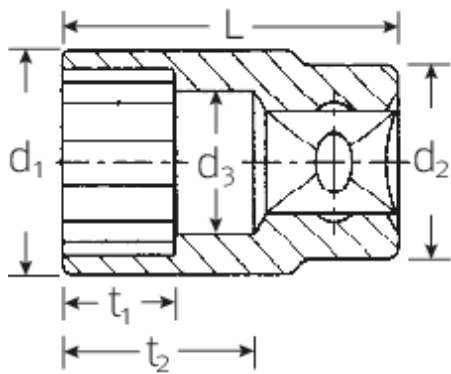

Steckschlüsseinsätze 3/8", zöllig

45a

Art.No. **02410016**
GTIN **4018754004195**
Model **45 A 1/4**

Bezeichnung.

3/8" Steckschlüsseinsatz SW 1/4" L.24mm

Eigenschaften.

- ASME B 107.1, Fed. Spec. GGG-W-641, SAE AS 954-E (Prüfwerte)
- HPQ®-Hochleistungsstahl, verchromt

Technische Zeichnung.

Technische Attribute.

Abtriebsprofil	Doppelsechskant AS-Drive®
Antriebsvierkant innen (Zoll)	3/8"
d1	9,7 mm
d2	16,5 mm
d3	5,2 mm
Länge mm (L)	24 mm
Schlüsselweite [Zoll]	1/4 "
t1	6 mm
t2	12,5 mm

Logistikdaten.

Tiefe mm (IFS)	23
Breite mm (IFS)	17
Höhe mm (IFS)	17
Länge (verpackt, mm)	86
Breite (verpackt, mm)	35
Höhe (verpackt, mm)	24
Volumen (verpackt, dm3)	0.07224 dm3
Code	02410016
Gewicht (brutto, kg)	0,175
Gewicht PAP (kg)	0,000
Gewicht PVC (kg)	0,003
GTIN	4018754004195
Ursprungsland	GERMANY
Ursprungsregion	Nordrhein-Westfalen
WEEE/ElektroG	nicht ear-pflichtig
Zolltarifnr	82042000
Packnorm	10
Gewicht	18 g

Varianten.

Code	Artikelnr (ERP)	Bezeichnung	GTIN
02410016	45 A 1/4	3/8" Steckschlüsseleinsatz SW 1/4" L.24mm	4018754004195
02410020	45 A 5/16	3/8" Steckschlüsseleinsatz SW 5/16" L.25mm	4018754004201
02410022	45 A 11/32	3/8" Steckschlüsseleinsatz SW 11/32" L.25mm	4018754004218