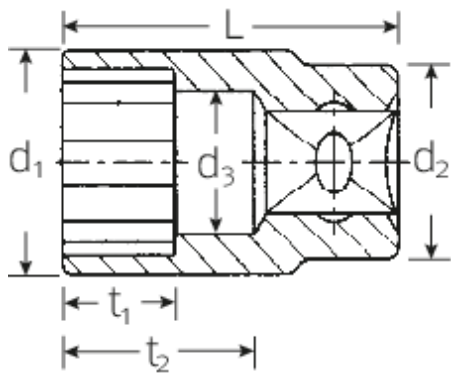

Steckschlüsseinsätze 3/8", metrisch

45

Art.No. 02010012
GTIN 4018754001958
Model 45 12

Bezeichnung. 3/8" Steckschlüsseinsatz SW 12mm L.28mm

Eigenschaften.

- DIN 3124/ISO 2725-1, ASME B 107.5M, DIN EN 3709
- HPQ®-Hochleistungsstahl, verchromt

Technische Zeichnung.

Technische Attribute.

Abtriebsprofil	Doppelsechskant AS-Drive®
Antriebsvierkant innen (Zoll)	3/8"
d1	16,9 mm
d2	17,5 mm
d3	11 mm
Höhe mm (h)	19 mm
Länge mm (L)	28 mm
Schlüsselweite [mm]	12 mm
t1	9,5 mm
t2	14,4 mm

Varianten.

Code	Artikelnr (ERP)	Bezeichnung	GTIN
02010007	45 7	3/8" Steckschlüsseleinsatz SW 7mm L.24mm	4018754001903
02010008	45 8	3/8" Steckschlüsseleinsatz SW 8mm L.25mm	4018754001910
02010009	45 9	3/8" Steckschlüsseleinsatz SW 9mm L.25mm	4018754001927