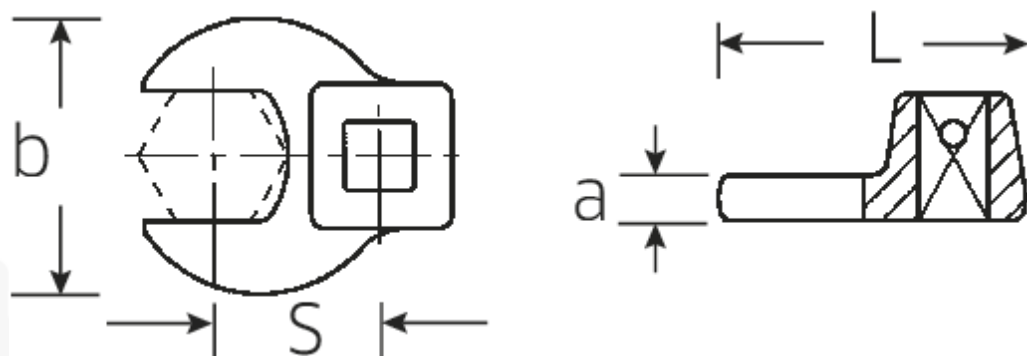

Technische Zeichnung.

Technische Attribute.

a 6,3 mm

Logistikdaten.

Tiefe mm (IFS) 55