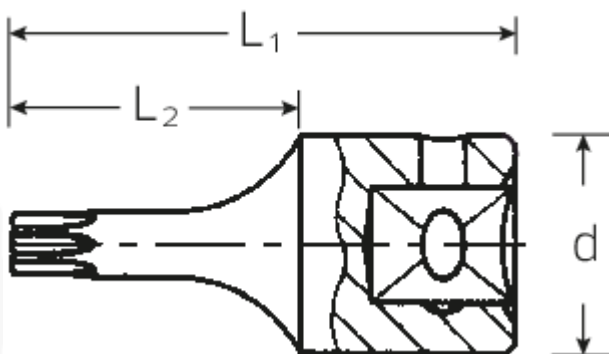

## TORX®-Schraubendrehereinsätze 1/4"

44KTX

Art.No. 01350010  
GTIN 4018754001149  
Model 44 KTX T 10  
SCHRAUBENDREHEREINSATZ 1/4  
ZOLL

**Bezeichnung.** 1/4" Schraubendrehereinsatz L.28mm

**Eigenschaften.**

## Technische Attribute.

Abtriebsprofil	TORX®
Antriebsvierkant innen (Zoll)	1/4"
d	11,6 mm
Größe Abtriebsprofil	T10
L1	28 mm
L2	16 mm
Länge mm (L)	28 mm