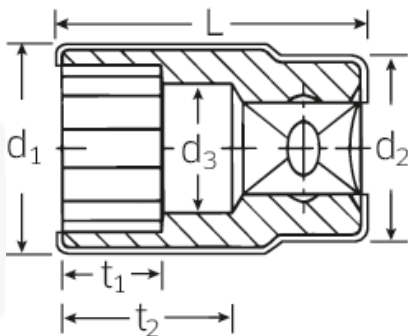

### 12171 VDE

Art.No. 02380007  
GTIN 4018754253456  
Model 12171 VDE-7

**Label.** 3/8" VDE socket size 7mm L.42mm

- Features.**
- HPQ® high performance steel, chrome plated
  - VDE insulated up to 1000 V
  - DIN EN 60900
  - #T; AC/1000 V

## Technical Drawing.

## Technical Attributes.

<b>Output profile</b>	Double hexagon AS-drive
<b>Drive square internal (inch)</b>	3/8"
<b>d1</b>	15,5 mm
<b>d2</b>	21,5 mm
<b>d3</b>	6 mm
<b>Length mm (L)</b>	42 mm
<b>Size [mm]</b>	7 mm
<b>t1</b>	6 mm
<b>t2</b>	12,5 mm