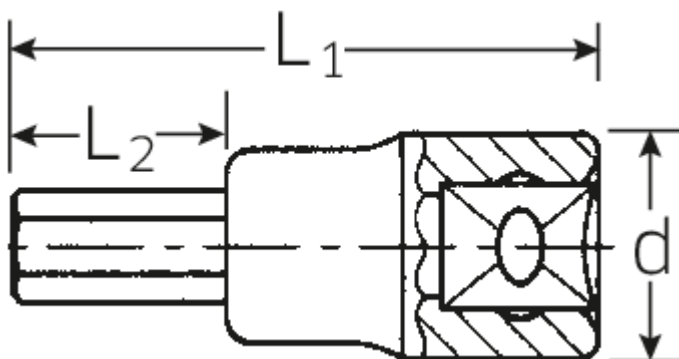

INHEX-Schraubendrehereinsätze 1/2", zöllig

54a

Art.No. 03450034
GTIN 4018754008421
Model 54 A 9/16

Bezeichnung. INHEX-Schraubendrehereinsatz 1/2" 9/16" L.60mm

Eigenschaften.

- für Innensechskantschrauben
- DIN 7422
- Chrome-Alloy-Steel, verchromt

Technische Zeichnung.

Technische Attribute.

Abtriebsprofil	Sechskant
Abtriebssechskant außen (Zoll)	9/16"
Antriebsvierkant innen (Zoll)	1/2"
d	23,7 mm
L1	60 mm
L2	20 mm

Logistikdaten.

Tiefe mm (IFS)	60
Breite mm (IFS)	24
Höhe mm (IFS)	24
Länge (verpackt, mm)	100
Breite (verpackt, mm)	100
Höhe (verpackt, mm)	24
Volumen (verpackt, dm3)	0.24 dm3
Code	03450034
Gewicht (brutto, kg)	0,685
Gewicht PAP (kg)	0,000
Gewicht PVC (kg)	0,006
GTIN	4018754008421
Ursprungsland	GERMANY
Ursprungsregion	Nordrhein-Westfalen
WEEE/ElektroG	nicht ear-pflichtig
Zolltarifnr	82042000
Packnorm	5
Gewicht	137 g

Varianten.

Code	Artikelnr (ERP)	Bezeichnung	GTIN
03450014	54 A 7/32	INHEX-Schraubendrehereinsatz 1/2" 7/32" L.60mm	4018754008360
03450016	54 A 1/4	INHEX-Schraubendrehereinsatz 1/2" 1/4" L.60mm	4018754008377
03450020	54 A 5/16	INHEX-Schraubendrehereinsatz 1/2" 5/16" L.60mm	4018754008384
03450024	54 A 3/8	INHEX-Schraubendrehereinsatz 1/2" 3/8" L.60mm	4018754008391
03450028	54 A 7/16	INHEX-Schraubendrehereinsatz 1/2" 7/16" L.60mm	4018754008407
03450032	54 A 1/2	INHEX-Schraubendrehereinsatz 1/2" 1/2" L.60mm	4018754008414
03450034	54 A 9/16	INHEX-Schraubendrehereinsatz 1/2" 9/16" L.60mm	4018754008421
03450036	54 A 5/8	INHEX-Schraubendrehereinsatz 1/2" 5/8" L.60mm	4018754008438

03450040 54 A 3/4

INHEX-Schraubendrehereinsatz 1/2"
3/4" L.60mm

4018754127191

GTIN-Code.

STAHLWILLE Eduard Wille GmbH & Co. KG

Lindenallee 27 · 42349 Wuppertal · Deutschland · Tel.: +49 202 4791-0 · Fax: +49 202 4791-200