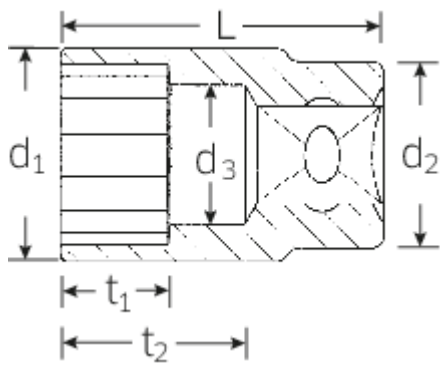

## Steckschlüsseinsätze 1/2", metrisch

50

Art.No. 03010016  
GTIN 4018754005246  
Model 50 16

**Bezeichnung.** 1/2" Steckschlüsseinsatz SW 16mm L.38mm

**Eigenschaften.**

- DIN 3124/ISO 2725-1, DIN EN 3709, ASME B 107.5 M
- HPQ®-Hochleistungsstahl, verchromt

## Technische Attribute.

Abtriebsprofil	Doppelsechskant AS-Drive®
Antriebsvierkant innen (Zoll)	1/2"
d1	22,4 mm
d2	23,7 mm
d3	15 mm
Höhe mm (h)	23 mm
Länge mm (L)	38 mm
Schlüsselweite [mm]	16 mm
t1	13,5 mm
t2	19,6 mm