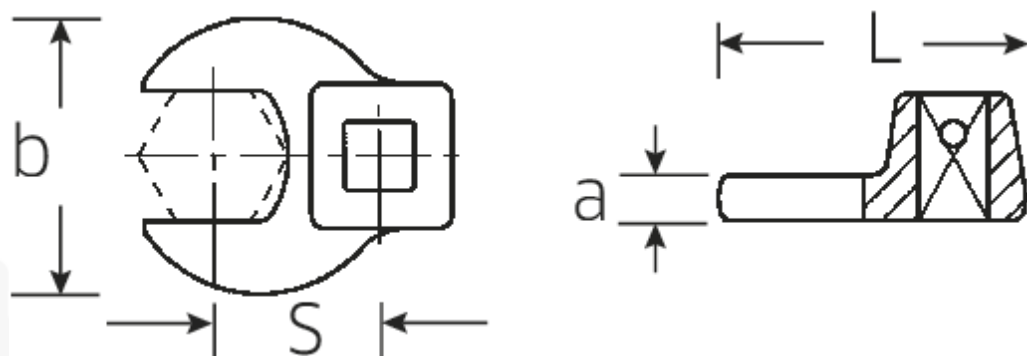

Technische Zeichnung.

Technische Attribute.

a 6,3 mm

Logistikdaten.

Tiefe mm (IFS) 45