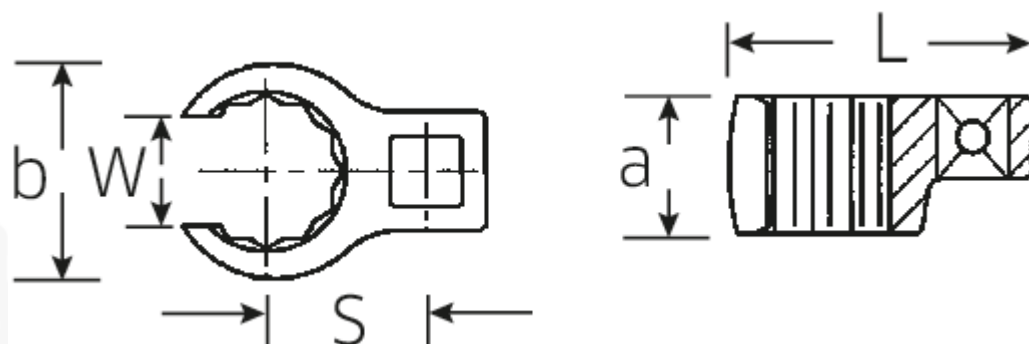

## CROW-RING-Schlüssel, zöllig

440a

Art.No. **03490058**  
GTIN **4018754008469**  
Model **440 A 1 5/16**

**Bezeichnung.** 1/2" CROW-RING-Schlüssel SW 1 5/16" L.62,3mm

**Eigenschaften.**

- Chrome-Alloy-Steel, verchromt
- Achtung! Veränderte Einstellwerte am Drehmomentschlüssel
- Gr. 3/8: für Volvo Flugmotor, Typ "JAS"

## Technische Zeichnung.

## Technische Attribute.

a 22,5 mm