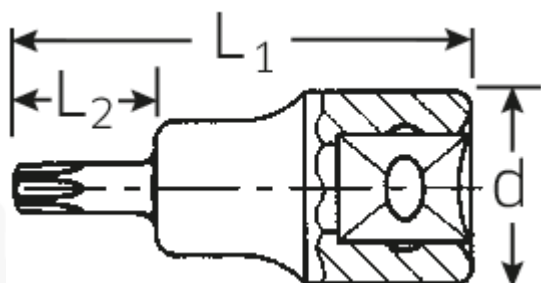

TORX®-Schraubendrehereinsätze 1/2"

54TX

Art.No. 03100060
GTIN 4018754006724
Model 54 TX T 60

Bezeichnung. 1/2" Schraubendrehereinsatz L.58mm

Eigenschaften.

- für Innen TORX®-Schrauben
- Chrome-Alloy-Steel, verchromt

Technische Zeichnung.

Technische Attribute.

Abtriebsprofil TORX®
Antriebsvierkant innen (Zoll) 1/2"

Logistikdaten.

Tiefe mm (IFS) 58
Breite mm (IFS) 24

d	23,7 mm	Höhe mm (IFS)	24
Größe Abtriebsprofil	T60	Länge (verpackt, mm)	130
L1	58 mm	Breite (verpackt, mm)	70
L2	18 mm	Höhe (verpackt, mm)	24
Länge mm (L)	58 mm	Volumen (verpackt, dm3)	0.2184 dm3
		Code	03100060
		Gewicht (brutto, kg)	0,565
		Gewicht PAP (kg)	0,000
		Gewicht PVC (kg)	0,004
		GTIN	4018754006724
		Ursprungsland	GERMANY
		Ursprungsregion	Nordrhein-Westfalen
		WEEE/ElektroG	nicht ear-pflichtig
		Zolltarifnr	82042000
		Packnorm	5
		Gewicht	113 g

Varianten.

Code	Artikelnr (ERP)	Bezeichnung	GTIN
03100020	54 TX T 20	1/2" Schraubendrehereinsatz L.55mm	4018754006649
03100025	54 TX T 25	1/2" Schraubendrehereinsatz L.55mm	4018754006656
03100027	54 TX T 27	1/2" Schraubendrehereinsatz L.55mm	4018754006663
03100030	54 TX T 30	1/2" Schraubendrehereinsatz L.55mm	4018754006670
03100040	54 TX T 40	1/2" Schraubendrehereinsatz L.55mm	4018754006687
03100045	54 TX T 45	1/2" Schraubendrehereinsatz L.55mm	4018754006694
03100050	54 TX T 50	1/2" Schraubendrehereinsatz L.55mm	4018754006700
03100055	54 TX T 55	1/2" Schraubendrehereinsatz L.58mm	4018754006717
03100060	54 TX T 60	1/2" Schraubendrehereinsatz L.58mm	4018754006724
03100070	54 TX T 70	1/2" Schraubendrehereinsatz L.60mm	4018754132362