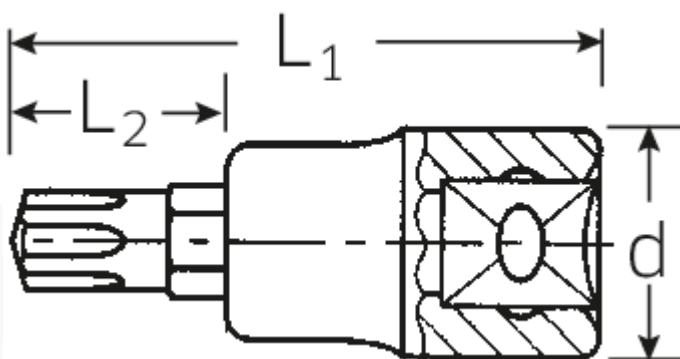

Schraubendrehereinsätze 1/2"

54CV

Art.No. **03090005**
GTIN **4018754006571**
Model **54 CV M 5**

Bezeichnung. 1/2" Schraubendrehereinsatz Ribe-CV® L.60mm

Eigenschaften.

- für Innenkeilprofilschrauben (Ribe-CV®)
- Chrome-Alloy-Steel, verchromt

Technische Zeichnung.

Technische Attribute.

Antriebsvierkant innen (Zoll)	1/2"
d	22,7 mm
Größe Abtriebsprofil	M5
L1	60 mm
L2	22 mm

Logistikdaten.

Tiefe mm (IFS)	60
Breite mm (IFS)	23
Höhe mm (IFS)	23
Länge (verpackt, mm)	90
Breite (verpackt, mm)	90
Höhe (verpackt, mm)	23
Volumen (verpackt, dm3)	0.1863 dm3
Code	03090005
Gewicht (brutto, kg)	0,351
Gewicht PAP (kg)	0,000
Gewicht PVC (kg)	0,003
GTIN	4018754006571
Ursprungsland	GERMANY
Ursprungsregion	Nordrhein-Westfalen
WEEE/ElektroG	nicht ear-pflichtig
Zolltarifnr	82042000
Packnorm	5
Gewicht	69 g

Varianten.

Code	Artikelnr (ERP)	Bezeichnung	GTIN
03090005	54 CV M 5	1/2" Schraubendrehereinsatz Ribe-CV® L.60mm	4018754006571
03090006	54 CV M 6	1/2" Schraubendrehereinsatz Ribe-CV® L.60mm	4018754006588
03090007	54 CV M 7	1/2" Schraubendrehereinsatz Ribe-CV® L.60mm	4018754108596
03090008	54 CV M 8	1/2" Schraubendrehereinsatz Ribe-CV® L.60mm	4018754006595
03090009	54 CV M 9	1/2" Schraubendrehereinsatz Ribe-CV® L.60mm	4018754108602
03090010	54 CV M 10	1/2" Schraubendrehereinsatz Ribe-CV® L.60mm	4018754006601
03090012	54 CV M 12	1/2" Schraubendrehereinsatz Ribe-CV® L.60mm	4018754006618
03090013	54 CV M 13	1/2" Schraubendrehereinsatz Ribe-CV® L.60mm	4018754108619
03090014	54 CV M 14	1/2" Schraubendrehereinsatz Ribe-CV® L.60mm	4018754006625
03090016	54 CV M 16	1/2" Schraubendrehereinsatz Ribe-CV® L.63mm	4018754006632