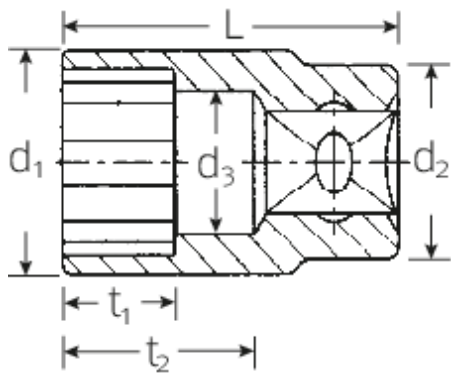

Steckschlüsseinsätze 3/8", metrisch

45

Art.No. 02010016
GTIN 4018754001996
Model 45 16

Bezeichnung.

3/8" Steckschlüsseinsatz SW 16mm L.31mm

Eigenschaften.

- DIN 3124/ISO 2725-1, ASME B 107.5M, DIN EN 3709
- HPQ®-Hochleistungsstahl, verchromt

Technische Zeichnung.

Technische Attribute.

Abtriebsprofil	Doppelsechskant AS-Drive®
Antriebsvierkant innen (Zoll)	3/8"
d1	21,7 mm
d2	19 mm
d3	15 mm
Höhe mm (h)	22 mm
Länge mm (L)	31 mm
Schlüsselweite [mm]	16 mm
t1	13,5 mm
t2	18,9 mm

Varianten.

Code	Artikelnr (ERP)	Bezeichnung	GTIN
02010007	45 7	3/8" Steckschlüsseleinsatz SW 7mm L.24mm	4018754001903
02010008	45 8	3/8" Steckschlüsseleinsatz SW 8mm L.25mm	4018754001910
02010009	45 9	3/8" Steckschlüsseleinsatz SW 9mm L.25mm	4018754001927