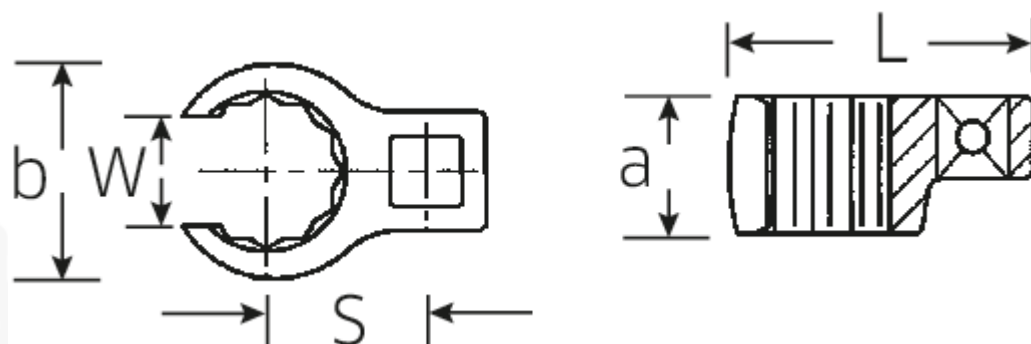

Technische Zeichnung.

Technische Attribute.

a 17,5 mm

Logistikdaten.

Tiefe mm (IFS) 39