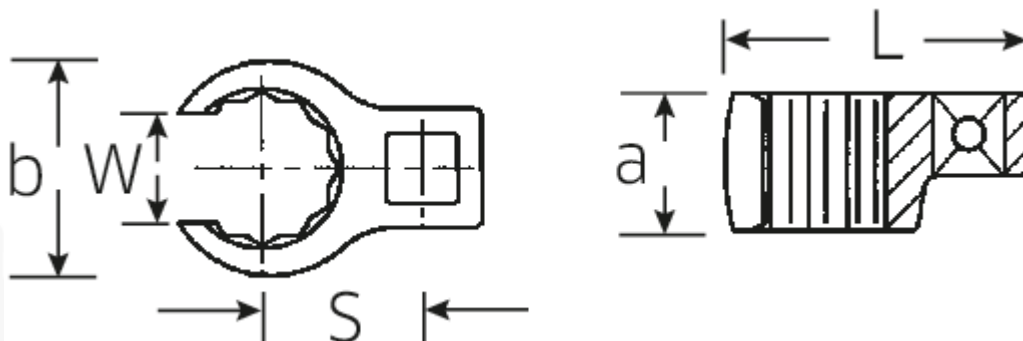

Technische Zeichnung.

Technische Attribute.

a 19 mm

Logistikdaten.

Tiefe mm (IFS) 45