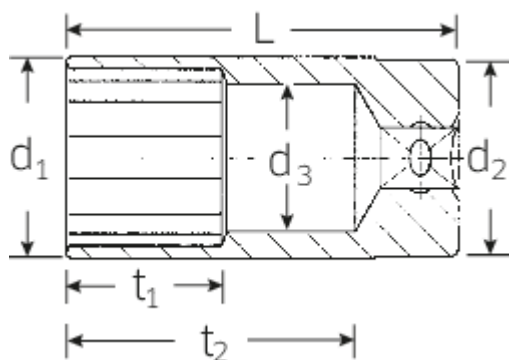

## Socket

51

Art.No. **03020032**  
GTIN **4018754005727**  
Model **51 32**

**Label.** 1/2" Socket size 32mm L.83mm

**Features.**

- extra deep
- DIN 3124/ISO 2725-1, DIN EN 3710, DIN EN 3709, ASME B 107.5M
- HPQ® high performance steel, chrome plated

## Technical Attributes.

Output profile	Double hexagon AS-drive
Drive square internal (inch)	1/2"
d1	42,4 mm
d2	40 mm
d3	29 mm
Height mm (h)	43 mm
Length mm (L)	83 mm
Size [mm and Inch]	32
t1	35 mm
t2	63,9 mm

## Logistics data.

Length (IFS)	83
Width (IFS)	43
Height (IFS)	43
Length (packed, mm)	216
Width (packed, mm)	85
Height (packed, mm)	44
Volume (packed, mm)	0.80784 dm <sup>3</sup>
Code	03020032
Weight (gross, kg)	2,150
Weight PAP (kg)	0,000
Weight PVC (kg)	0,010
GTIN	4018754005727
Country of origin	GERMANY
Region of origin	Nordrhein-Westfalen
WEEE/Electrical Act	nicht ear-pflichtig
Customs tariff no.	82042000
Numbers of content units per order units	5
Weight	435 g