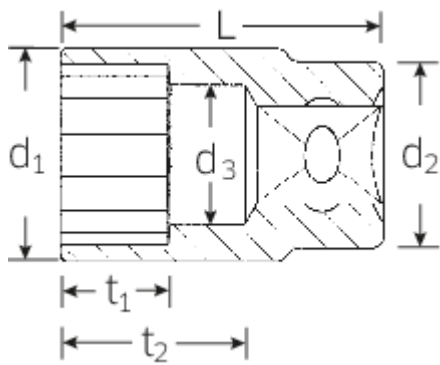

Steckschlüsseinsätze 1/2", metrisch

50

Art.No. 03010034
GTIN 4018754005413
Model 50 34

Bezeichnung.

1/2" Steckschlüsseinsatz SW 34mm L.47mm

Eigenschaften.

- DIN 3124/ISO 2725-1, DIN EN 3709, ASME B 107.5 M
- HPQ®-Hochleistungsstahl, verchromt

Technische Zeichnung.

Technische Attribute.

Abtriebsprofil	Doppelsechskant AS-Drive®
Antriebsvierkant innen (Zoll)	1/2"
d1	45 mm
d2	28 mm
d3	31 mm
Länge mm (L)	47 mm
Schlüsselweite [mm]	34 mm
t1	22 mm
t2	27 mm

Logistikdaten.

Tiefe mm (IFS)	47
Breite mm (IFS)	45
Höhe mm (IFS)	45
Länge (verpackt, mm)	230
Breite (verpackt, mm)	50
Höhe (verpackt, mm)	48
Volumen (verpackt, dm ³)	0.552 dm ³
Code	03010034
Gewicht (brutto, kg)	1,045
Gewicht PAP (kg)	0,000
Gewicht PVC (kg)	0,008
GTIN	4018754005413
Ursprungsland	GERMANY
Ursprungsregion	Nordrhein-Westfalen
WEEE/ElektroG	nicht ear-pflichtig
Zolltarifnr	82042000
Packnorm	5
Gewicht	210 g

Varianten.

Code	Artikelnr (ERP)	Bezeichnung	GTIN
03010008	50 8	1/2" Steckschlüsseleinsatz SW 8mm L.38mm	4018754005161
03010009	50 9	1/2" Steckschlüsseleinsatz SW 9mm L.38mm	4018754005178
03010010	50 10	1/2" Steckschlüsseleinsatz SW 10mm L.38mm	4018754005185