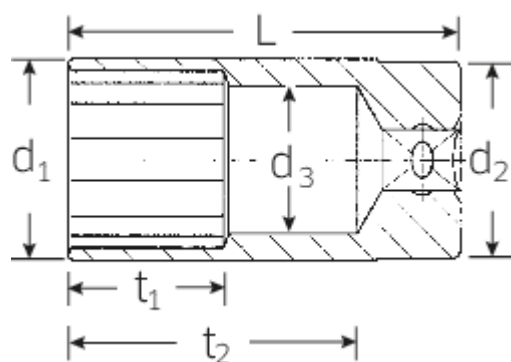

Steckschlüsseinsätze 1/2", metrisch, lang

51

Art.No. 03020216
GTIN 4018754005741
Model 51 16-5/8

Bezeichnung.

1/2" Steckschlüsseinsatz SW 16-5/8mm/" L.83mm

Eigenschaften.

- lang
- DIN 3124/ISO 2725-1, DIN EN 3710, DIN EN 3709, ASME B 107.5M
- HPQ®-Hochleistungsstahl, verchromt
- Gr. 16-5/8, 20,8: mit Gummieinsatz für Zündkerzen

Technische Zeichnung.

Technische Attribute.

Abtriebsprofil	Doppelsechskant AS-Drive®
Antriebsvierkant innen (Zoll)	1/2"
d1	22,4 mm
d2	23,7 mm
d3	15,4 mm
Länge mm (L)	83 mm
Schlüsselweite [mm und Zoll]	16-5/8
t1	19 mm
t2	64,5 mm

Logistikdaten.

Tiefe mm (IFS)	83
Breite mm (IFS)	24
Höhe mm (IFS)	24
Länge (verpackt, mm)	121
Breite (verpackt, mm)	85
Höhe (verpackt, mm)	50
Volumen (verpackt, dm3)	0.51425 dm3
Code	03020216
Gewicht (brutto, kg)	1,370
Gewicht PAP (kg)	0,000
Gewicht PVC (kg)	0,008
GTIN	4018754005741
Ursprungsland	GERMANY
Ursprungsregion	Nordrhein-Westfalen
WEEE/ElektroG	nicht ear-pflichtig
Zolltarifnr	82042000
Packnorm	10
Gewicht	137 g