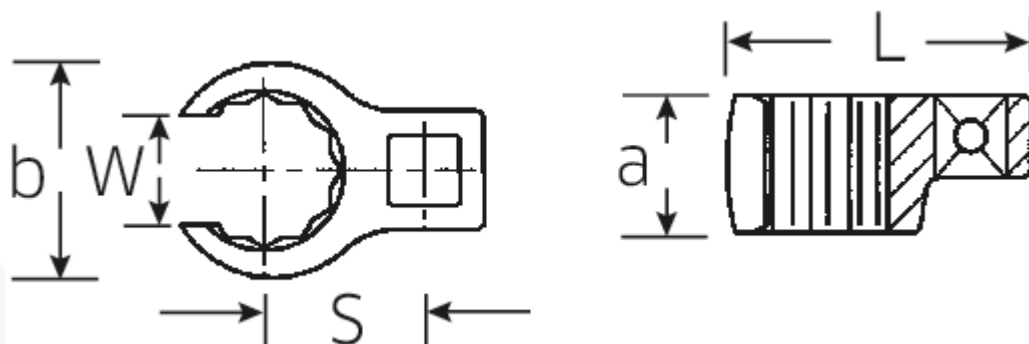

Technische Zeichnung.

Technische Attribute.

a 22,5 mm

Logistikdaten.

Tiefe mm (IFS) 63