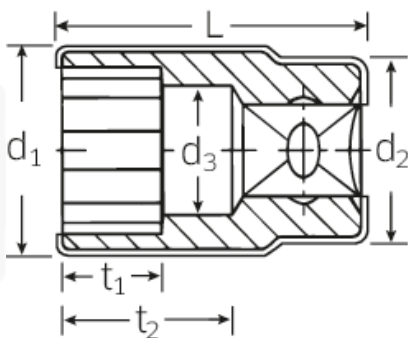

VDE-Steckschlüsseinsätze 3/8", metrisch

12171 VDE

Art.No. 02380009
GTIN 4018754253470
Model 12171 VDE-9

Bezeichnung.

3/8" VDE-Steckschlüsseinsatz SW 9mm L.43mm

Eigenschaften.

- HPQ®-Hochleistungsstahl, verchromt
- VDE isoliert bis 1000 V
- DIN EN 60900
- Schutzisoliert nach IEC 900 - AC/1000 V AC/1000 V
- Doppelsechskant AS-drive

Technische Zeichnung.

Technische Attribute.

Abtriebsprofil	Doppelsechskant AS-Drive®
Antriebsvierkant innen (Zoll)	3/8"
d1	18 mm
d2	21,5 mm
d3	8 mm
Länge mm (L)	43 mm
Schlüsselweite [mm]	9 mm
t1	7 mm
t2	13,5 mm

Logistikdaten.

Tiefe mm (IFS)	42
Breite mm (IFS)	19
Höhe mm (IFS)	19
Länge (verpackt, mm)	60
Breite (verpackt, mm)	35
Höhe (verpackt, mm)	35
Volumen (verpackt, dm3)	0.0735 dm3
Code	02380009
Gewicht (brutto, kg)	0,050
Gewicht PAP (kg)	0,000
Gewicht PVC (kg)	0,002
GTIN	4018754253470
Ursprungsland	GERMANY
Ursprungsregion	Nordrhein-Westfalen
WEEE/ElektroG	nicht ear-pflichtig
Zolltarifnr	82042000
Packnorm	1
Gewicht	28 g

Varianten.

Code	Artikelnr (ERP)	Bezeichnung	GTIN
02380007	12171 VDE-7	3/8" VDE-Steckschlüsseleinsatz SW 7mm L.42mm	4018754253456
02380008	12171 VDE-8	3/8" VDE-Steckschlüsseleinsatz SW 8mm L.43mm	4018754253463
02380009	12171 VDE-9	3/8" VDE-Steckschlüsseleinsatz SW 9mm L.43mm	4018754253470
02380010	12171 VDE-10	3/8" VDE-Steckschlüsseleinsatz SW 10mm L.45mm	4018754253487
02380011	12171 VDE-11	3/8" VDE-Steckschlüsseleinsatz SW 11mm L.45mm	4018754253494
02380012	12171 VDE-12	3/8" VDE-Steckschlüsseleinsatz SW 12mm L.46mm	4018754253500
02380013	12171 VDE-13	3/8" VDE-Steckschlüsseleinsatz SW 13mm L.48mm	4018754253517
02380014	12171 VDE-14	3/8" VDE-Steckschlüsseleinsatz SW 14mm L.48mm	4018754253524