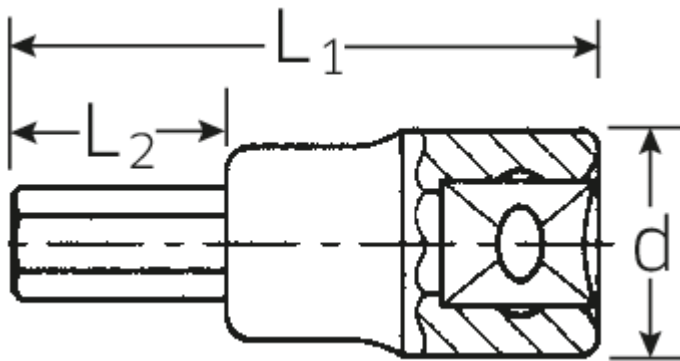

## INHEX-Schraubendrehereinsätze 1/2", metrisch

54

Art.No. 03050012  
GTIN 4018754006298  
Model 54 12

**Bezeichnung.** INHEX-Schraubendrehereinsatz 1/2" 12mm L.60mm

**Eigenschaften.**

- für Innensechskantschrauben
- DIN 7422
- Chrome-Alloy-Steel, verchromt

## Technische Zeichnung.

## Technische Attribute.

Abtriebsprofil	Sechskant
Abtriebssechskant außen (mm)	12 mm
Antriebsvierkant innen (Zoll)	1/2"
d	23,7 mm
L1	60 mm
L2	20 mm

## Logistikdaten.

Tiefe mm (IFS)	60
Breite mm (IFS)	24
Höhe mm (IFS)	24
Länge (verpackt, mm)	130
Breite (verpackt, mm)	80
Höhe (verpackt, mm)	25
Volumen (verpackt, dm <sup>3</sup> )	0.26 dm <sup>3</sup>
Code	03050012
Gewicht (brutto, kg)	0,610
Gewicht PAP (kg)	0,000
Gewicht PVC (kg)	0,004
GTIN	4018754006298
Ursprungsland	GERMANY
Ursprungsregion	Nordrhein-Westfalen
WEEE/ElektroG	nicht ear-pflichtig
Zolltarifnr	82042000
Packnorm	5
Gewicht	122 g