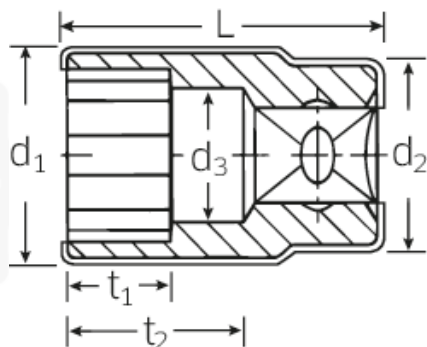

### Bezeichnung.

1/2" VDE-Steckschlüsseinsatz SW 12mm L.56mm

### Technische Zeichnung.

## Technische Attribute.

<b>Abtriebsprofil</b>	Doppelsechskant AS-Drive®
<b>Antriebsvierkant innen (Zoll)</b>	1/2"
<b>d1</b>	22 mm
<b>d2</b>	27 mm
<b>d3</b>	11 mm
<b>Länge mm (L)</b>	56 mm
<b>Schlüsselweite [mm]</b>	12 mm
<b>t1</b>	13 mm
<b>t2</b>	22 mm