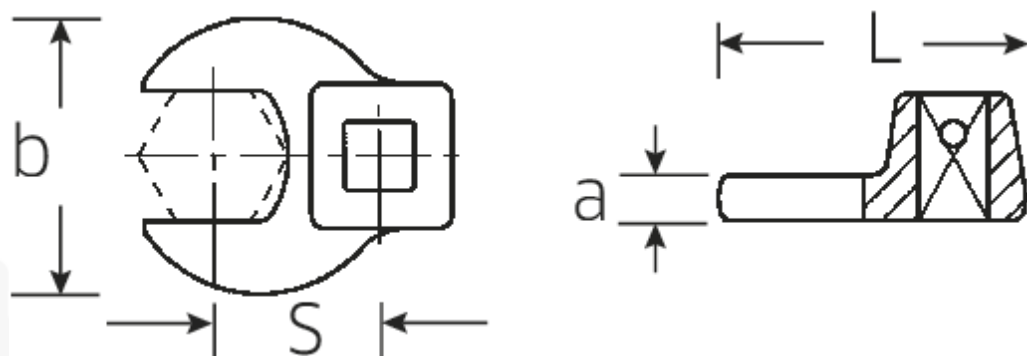

Technische Zeichnung.

Technische Attribute.

a 8 mm

Logistikdaten.

Tiefe mm (IFS) 72