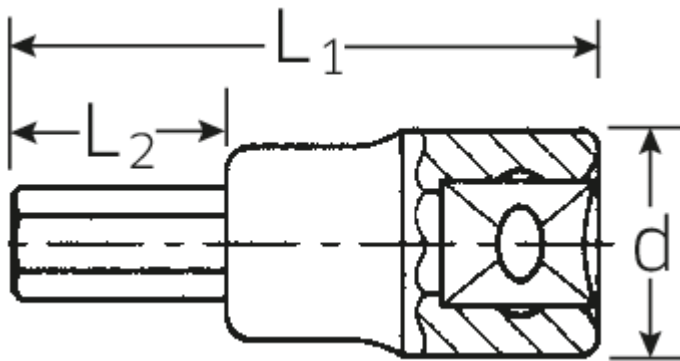

Technische Zeichnung.

Technische Attribute.

Abtriebsprofil	Sechskant
Abtriebssechskant außen (mm)	7 mm
Antriebsvierkant innen (Zoll)	1/2"
d	22,7 mm
L1	60 mm
L2	22 mm

Logistikdaten.

Tiefe mm (IFS)	61
Breite mm (IFS)	23
Höhe mm (IFS)	23
Länge (verpackt, mm)	70
Breite (verpackt, mm)	60
Höhe (verpackt, mm)	43
Volumen (verpackt, dm³)	0.1806 dm³
Code	03050007
Gewicht (brutto, kg)	0,375
Gewicht PAP (kg)	0,000
Gewicht PVC (kg)	0,003
GTIN	4018754006267
Ursprungsland	GERMANY
Ursprungsregion	Nordrhein-Westfalen
WEEE/ElektroG	nicht ear-pflichtig
Zolltarifnr	82042000
Packnorm	5
Gewicht	75 g

Varianten.

Code	Artikelnr (ERP)	Bezeichnung	GTIN
03050004	54 4	INHEX-Schraubendrehereinsatz 1/2" 4mm L.60mm	4018754006236
03050005	54 5	INHEX-Schraubendrehereinsatz 1/2" 5mm L.60mm	4018754006243