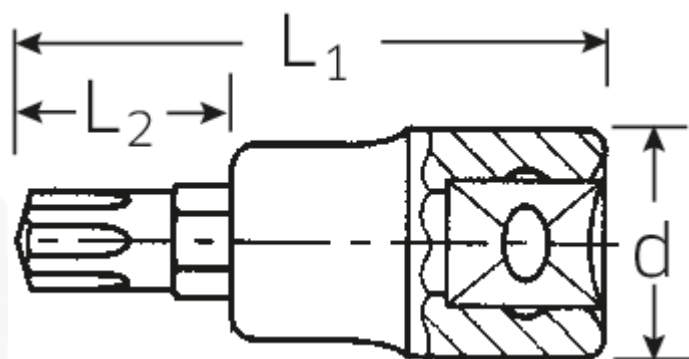

Schraubendrehereinsätze 1/2"

54CV

Art.No. 03090008
GTIN 4018754006595
Model 54 CV M 8

Bezeichnung. 1/2" Schraubendrehereinsatz Ribe-CV® L.60mm

Eigenschaften.

- für Innenkeilprofilschrauben (Ribe-CV®)
- Chrome-Alloy-Steel, verchromt

Technische Zeichnung.

Technische Attribute.

Antriebsvierkant innen (Zoll)	1/2"
d	22,7 mm
Größe Abtriebsprofil	M8
L1	60 mm
L2	22 mm

Logistikdaten.

Tiefe mm (IFS)	60
Breite mm (IFS)	23
Höhe mm (IFS)	23
Länge (verpackt, mm)	90
Breite (verpackt, mm)	90
Höhe (verpackt, mm)	23
Volumen (verpackt, dm3)	0.1863 dm3
Code	03090008
Gewicht (brutto, kg)	0,396
Gewicht PAP (kg)	0,000
Gewicht PVC (kg)	0,005
GTIN	4018754006595
Ursprungsland	GERMANY
Ursprungsregion	Nordrhein-Westfalen
WEEE/ElektroG	nicht ear-pflichtig
Zolltarifnr	82042000
Packnorm	5
Gewicht	78 g

Varianten.

Code	Artikelnr (ERP)	Bezeichnung	GTIN
03090005	54 CV M 5	1/2" Schraubendrehereinsatz Ribe-CV® L.60mm	4018754006571
03090006	54 CV M 6	1/2" Schraubendrehereinsatz Ribe-CV® L.60mm	4018754006588
03090007	54 CV M 7	1/2" Schraubendrehereinsatz Ribe-CV® L.60mm	4018754108596
03090008	54 CV M 8	1/2" Schraubendrehereinsatz Ribe-CV® L.60mm	4018754006595
03090009	54 CV M 9	1/2" Schraubendrehereinsatz Ribe-CV® L.60mm	4018754108602
03090010	54 CV M 10	1/2" Schraubendrehereinsatz Ribe-CV® L.60mm	4018754006601
03090012	54 CV M 12	1/2" Schraubendrehereinsatz Ribe-CV® L.60mm	4018754006618
03090013	54 CV M 13	1/2" Schraubendrehereinsatz Ribe-CV® L.60mm	4018754108619
03090014	54 CV M 14	1/2" Schraubendrehereinsatz Ribe-CV® L.60mm	4018754006625
03090016	54 CV M 16	1/2" Schraubendrehereinsatz Ribe-CV® L.63mm	4018754006632