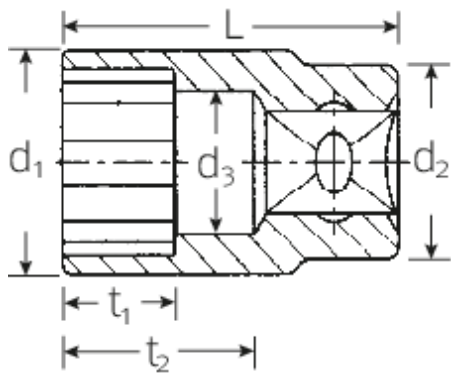

Steckschlüsseinsätze 3/8", metrisch

45

Art.No. 02010014
GTIN 4018754001972
Model 45 14

Bezeichnung.

3/8" Steckschlüsseinsatz SW 14mm L.30mm

Eigenschaften.

- DIN 3124/ISO 2725-1, ASME B 107.5M, DIN EN 3709
- HPQ®-Hochleistungsstahl, verchromt

Technische Zeichnung.

Technische Attribute.

Abtriebsprofil	Doppelsechskant AS-Drive®
Antriebsvierkant innen (Zoll)	3/8"
d1	19,4 mm
d2	17,5 mm
d3	13 mm
Höhe mm (h)	20 mm
Länge mm (L)	30 mm
Schlüsselweite [mm]	14 mm
t1	11,5 mm
t2	15,8 mm

Varianten.

Code	Artikelnr (ERP)	Bezeichnung	GTIN
02010007	45 7	3/8" Steckschlüsseleinsatz SW 7mm L.24mm	4018754001903
02010008	45 8	3/8" Steckschlüsseleinsatz SW 8mm L.25mm	4018754001910
02010009	45 9	3/8" Steckschlüsseleinsatz SW 9mm L.25mm	4018754001927