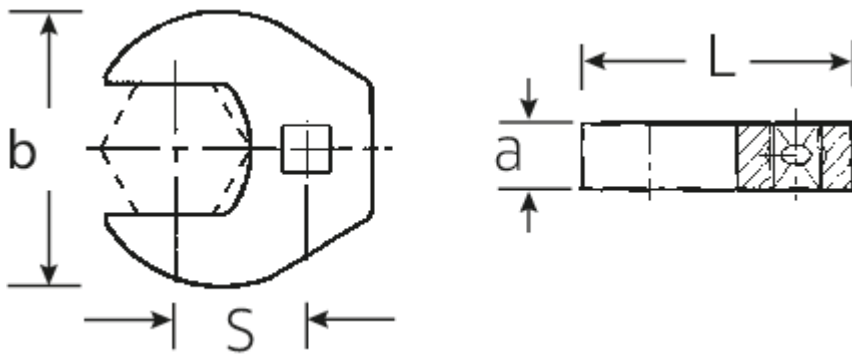

### Bezeichnung.

3/8" CROW-FOOT-Schlüssel heavy-duty SW 11/16" L.47,2mm

## Technische Zeichnung.

## Technische Attribute.

a	11 mm
Antriebsvierkant innen (Zoll)	3/8"
Breite mm (b)	38 mm
Länge mm (L)	47,2 mm
S	28,6 mm
Schlüsselweite [Zoll]	11/16 "