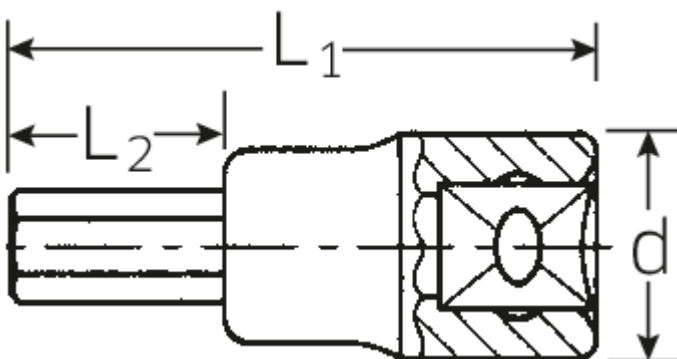

## INHEX-Schraubendrehereinsätze 1/2", zöllig

54a

Art.No. 03450020  
GTIN 4018754008384  
Model 54 A 5/16

**Bezeichnung.** INHEX-Schraubendrehereinsatz 1/2" 5/16" L.60mm

**Eigenschaften.**

- für Innensechskantschrauben
- DIN 7422
- Chrome-Alloy-Steel, verchromt

### Technische Zeichnung.

## Technische Attribute.

<b>Abtriebsprofil</b>	Sechskant
<b>Abtriebssechskant außen (Zoll)</b>	5/16"
<b>Antriebsvierkant innen (Zoll)</b>	1/2"
<b>d</b>	22,7 mm
<b>L1</b>	60 mm
<b>L2</b>	22 mm

## Varianten.

Code	Artikelnr (ERP)	Bezeichnung	GTIN
03450014	54 A 7/32	INHEX-Schraubendrehereinsatz 1/2" 7/32" L.60mm	4018754008360
03450016	54 A 1/4	INHEX-Schraubendrehereinsatz 1/2" 1/4" L.60mm	4018754008377
03450020	54 A 5/16	INHEX-Schraubendrehereinsatz 1/2" 5/16" L.60mm	4018754008384
03450024	54 A 3/8	INHEX-Schraubendrehereinsatz 1/2" 3/8" L.60mm	4018754008391
03450028	54 A 7/16	INHEX-Schraubendrehereinsatz 1/2" 7/16" L.60mm	4018754008407
03450032	54 A 1/2	INHEX-Schraubendrehereinsatz 1/2" 1/2" L.60mm	4018754008414
03450034	54 A 9/16	INHEX-Schraubendrehereinsatz 1/2" 9/16" L.60mm	4018754008421
03450036	54 A 5/8	INHEX-Schraubendrehereinsatz 1/2" 5/8" L.60mm	4018754008438