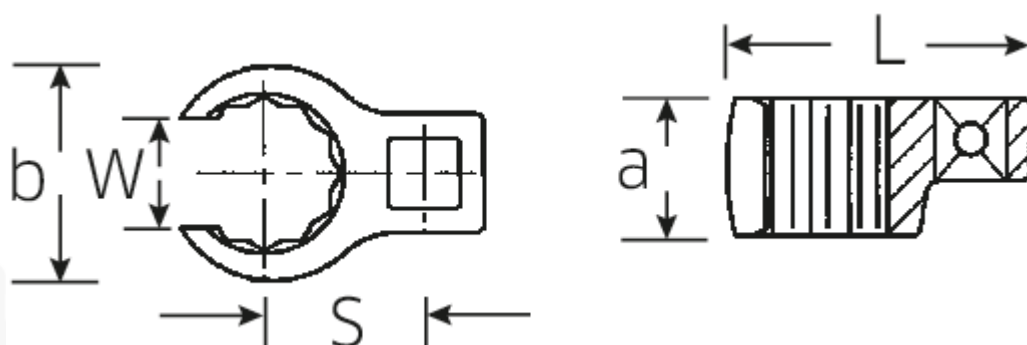

Technische Zeichnung.

Technische Attribute.

a 14 mm

Logistikdaten.

Tiefe mm (IFS) 30