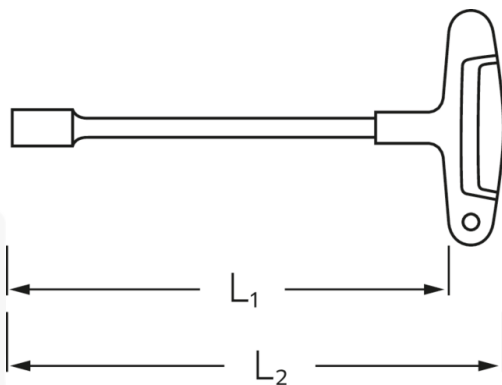

Sechskant-Steckschlüssel 3K-Griff

12507-3K

Art.No. 43233100
GTIN 4018754319329
Model 12507-3K 10

Bezeichnung. Sechskant-Steckschlüssel SW 10mm L.200mm

Eigenschaften.

- mit 3-Komponenten-Quergriff
- Chrom-Vanadium, mattverchromt

Technische Zeichnung.

Technische Attribute.

L1	200 mm
L2	234 mm
Schlüsselweite [mm]	10 mm

Logistikdaten.

Tiefe mm (IFS)	240
Breite mm (IFS)	120
Höhe mm (IFS)	28
Länge (verpackt, mm)	410
Breite (verpackt, mm)	200
Höhe (verpackt, mm)	91
Volumen (verpackt, dm3)	7.462 dm3
Code	43233100
Gewicht (brutto, kg)	1,608
Gewicht PAP (kg)	0,000
Gewicht PVC (kg)	0,016
GTIN	4018754319329
Ursprungsland	GERMANY
Ursprungsregion	Nordrhein-Westfalen
WEEE/ElektroG	nicht ear-pflichtig
Zolltarifnr	82041100
Packnorm	10
Gewicht	160 g

Varianten.

Code	Artikelnr (ERP)	Bezeichnung	GTIN
43233060	12507-3K 6	Sechskant-Steckschlüssel SW 6mm L.200mm	4018754319282
43233070	12507-3K 7	Sechskant-Steckschlüssel SW 7mm L.200mm	4018754319299
43233080	12507-3K 8	Sechskant-Steckschlüssel SW 8mm L.200mm	4018754319305
43233090	12507-3K 9	Sechskant-Steckschlüssel SW 9mm L.200mm	4018754319312
43233100	12507-3K 10	Sechskant-Steckschlüssel SW 10mm L.200mm	4018754319329
43233110	12507-3K 11	Sechskant-Steckschlüssel SW 11mm L.200mm	4018754319336
43233120	12507-3K 12	Sechskant-Steckschlüssel SW 12mm L.200mm	4018754319343
43233130	12507-3K 13	Sechskant-Steckschlüssel SW 13mm L.200mm	4018754319350