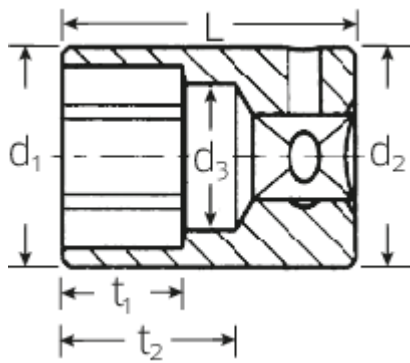

## Technische Attribute.

Abtriebsprofil	Doppelsechskant AS-Drive®
Antriebsvierkant innen (Zoll)	1/4"
d1	10,7 mm
d2	10,7 mm
d3	6,6 mm
Länge mm (L)	23 mm
Schlüsselweite [Zoll]	9/32 "
t1	6,5 mm
t2	13,2 mm