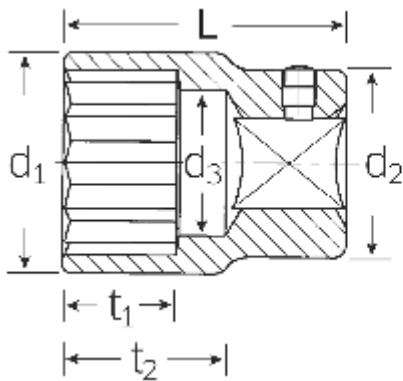

Steckschlüsseinsätze zöllig, 3/4"

55a

Art.No. 05410056
GTIN 4018754009381
Model 55 A 1 1/4

Bezeichnung. 3/4" Steckschlüsseinsatz SW 1 1/4" L.58mm

Eigenschaften.

- SAE AS 954-E (Prüfwerte), ASME B 107.1
- AS-drive und HPQ®-Hochleistungsstahl bis 1 1/2", verchromt

Technische Zeichnung.

Technische Attribute.

Abtriebsprofil	Doppelsechskant AS-Drive®
Antriebsvierkant innen (Zoll)	3/4"
d1	44,5 mm
d2	38 mm
d3	30,5 mm
Länge mm (L)	58 mm
Schlüsselweite [Zoll]	1 1/4 "
t1	22 mm
t2	32,6 mm

Logistikdaten.

Tiefe mm (IFS)	58
Breite mm (IFS)	45
Höhe mm (IFS)	45
Länge (verpackt, mm)	90
Breite (verpackt, mm)	70
Höhe (verpackt, mm)	45
Volumen (verpackt, dm3)	0.2835 dm3
Code	05410056
Gewicht (brutto, kg)	0,678
Gewicht PAP (kg)	0,000
Gewicht PVC (kg)	0,005
GTIN	4018754009381
Ursprungsland	GERMANY
Ursprungsregion	Nordrhein-Westfalen
WEEE/ElektroG	nicht ear-pflichtig
Zolltarifnr	82042000
Packnorm	2
Gewicht	339 g