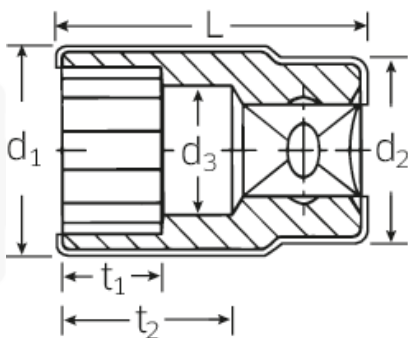

VDE-Steckschlüsseinsätze 3/8", metrisch

12171 VDE

Art.No. 02380014
GTIN 4018754253524
Model 12171 VDE-14

Bezeichnung. 3/8" VDE-Steckschlüsseinsatz SW 14mm L.48mm

- Eigenschaften.**
- HPQ®-Hochleistungsstahl, verchromt
 - VDE isoliert bis 1000 V
 - DIN EN 60900
 - Schutzisoliert nach IEC 900 - AC/1000 V AC/1000 V
 - Doppelsechskant AS-drive

Technische Zeichnung.

Technische Attribute.

Abtriebsprofil	Doppelsechskant AS-Drive®
Antriebsvierkant innen (Zoll)	3/8"
d1	24,4 mm
d2	22,5 mm
d3	13 mm
Länge mm (L)	48 mm
Schlüsselweite [mm]	14 mm
t1	11,5 mm
t2	15,8 mm

Logistikdaten.

Tiefe mm (IFS)	47
Breite mm (IFS)	23
Höhe mm (IFS)	23
Länge (verpackt, mm)	60
Breite (verpackt, mm)	35
Höhe (verpackt, mm)	35
Volumen (verpackt, dm3)	0.0735 dm3
Code	02380014
Gewicht (brutto, kg)	0,045
Gewicht PAP (kg)	0,000
Gewicht PVC (kg)	0,002
GTIN	4018754253524
Ursprungsland	GERMANY
Ursprungsregion	Nordrhein-Westfalen
WEEE/ElektroG	nicht ear-pflichtig
Zolltarifnr	82042000
Packnorm	1
Gewicht	40 g

Varianten.

Code	Artikelnr (ERP)	Bezeichnung	GTIN
02380007	12171 VDE-7	3/8" VDE-Steckschlüsseinsatz SW 7mm L.42mm	4018754253456
02380008	12171 VDE-8	3/8" VDE-Steckschlüsseinsatz SW 8mm L.43mm	4018754253463
02380009	12171 VDE-9	3/8" VDE-Steckschlüsseinsatz SW 9mm L.43mm	4018754253470
02380010	12171 VDE-10	3/8" VDE-Steckschlüsseinsatz SW 10mm L.45mm	4018754253487
02380011	12171 VDE-11	3/8" VDE-Steckschlüsseinsatz SW 11mm L.45mm	4018754253494
02380012	12171 VDE-12	3/8" VDE-Steckschlüsseinsatz SW 12mm L.46mm	4018754253500
02380013	12171 VDE-13	3/8" VDE-Steckschlüsseinsatz SW 13mm L.48mm	4018754253517
02380014	12171 VDE-14	3/8" VDE-Steckschlüsseinsatz SW 14mm L.48mm	4018754253524